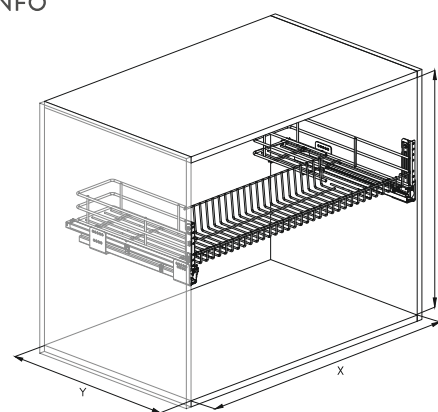

700G

GREEN LINE

Изтеглящ рафт под мивка

INFO

ПЛЪЗГАЧИ SIGE

><	X	Y	Z	KG
900	860-868	445	180	30

Изтеглящ рафт под мивка
модул 900 мм

Код: 3030-700G00112