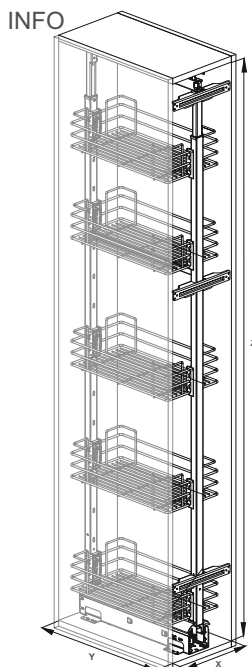

Кошница горен ред за модул 150 мм, дълбочина 295 мм

Кошница с ляво водене
пълно изтегляне
с плавно прибиране.
3-D реглаж на челото. Прецизно движение.

Допълнително:

065D

Разделител.

Разделител за бутилки

Код: 3030-065D00001

Разделител.

Разделител за бутилки

Код: 3030-065D00001

Цена: 5,50 лв/4 бр с ДДС

ПОКРИТИЕ

Хром

Изтегляща колона с 5 кошници с плавно затваряне за модули 300, 400 и 450 мм

257

GREEN LINE

ПЛЪЗГАЧИ THOMAS REGOUT

> <	X	Y	KG
300	250	505	80
400	350	505	80
450	400	505	80

ПОКРИТИЕ

Хром

	Долен плъзгач с плавно затваряне до 80 кг, k-т с планки	Рамка вис. 1880-2180мм или вис. 1615-1915 мм или вис. 1215-1515 мм	K-т от 5 кошници	Обща цена, лева с ДДС вис. 1880-2180мм
<u>модул 300 мм</u>	3030-257K01600	3030-255A00110 или 3030-255M00110 или 3030-255B00110	3030-251K02012	750,60 лв
<u>модул 400 мм</u>	3030-257K01700	3030-255A00110 или 3030-255M00110 или 3030-255B00110	3030-251K02112	772,20 лв
<u>модул 450 мм</u>	3030-257K01800	3030-255A00110 или 3030-255M00110 или 3030-255B00110	3030-251K02212	772,20 лв