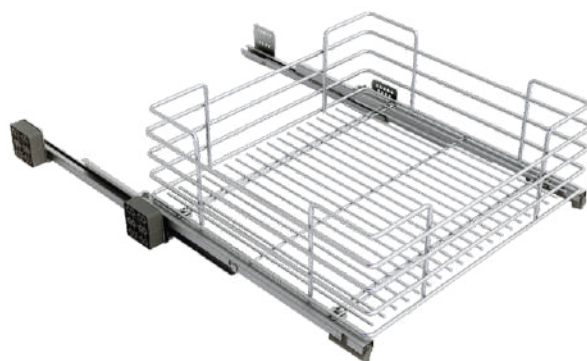

Цена: 209,70 лв с ДДС

ПОКРИТИЕ

Хром

Кошница-чекмедже за модул 450, 500 и 600 мм

Кошница-чекмедже с плъзгачи
пълно изтегляне с плавно затваряне.

Допълнително:

Разделител за изтеглящо чекмедже 495 мм

Код: 3030-066100011