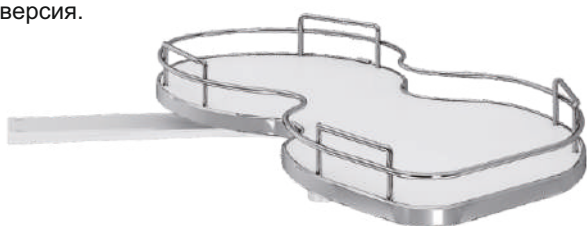

Рафтове изтеглящи за ъглов шкаф,
два броя с плътно дъно
с хромирана рамка.
Монтаж върху дъно.

На снимката - дясна версия.

Плавно за Облак, к-т с
амортисьори и за 2-та рафта

Код: 3030-37100003

Цена: 125,30 лв с ДДС