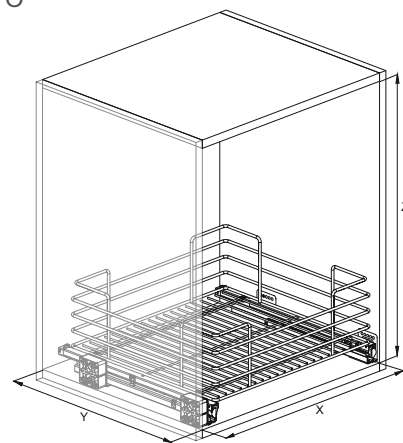

INFO

ПЛЪЗГАЧИ SIGE

	X	Y	Z	
450	410-418	495	220	30
500	460-468	495	220	30
600	560-568	495	180	30

Кошница-чекм. за модул 450 мм

Код: 3030-119G00812

Цена: 155,80 лв с ДДС

Кошница-чекм. за модул 500 мм

Код: 3030-119G02012

Цена: 168,90 лв с ДДС

Кошница-чекм. за модул 600 мм

Код: 3030-119G00912

Цена: 193,10 лв с ДДС

ПОКРИТИЕ

Хром