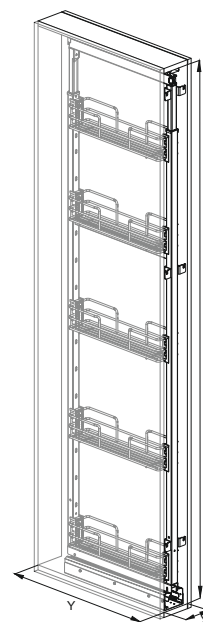

Механизъм за изтегляща колона, с плъзгачи пълно изтегляне с плавно, товароносимост 80 кг. Комплект с 5 кошници и планки за врата.

INFO

ПЛЪЗГАЧИ THOMAS REGOUT

	X	Y	Z	 KG
150	100	455	1880-2180	80
200	150	455	1880-2180	80