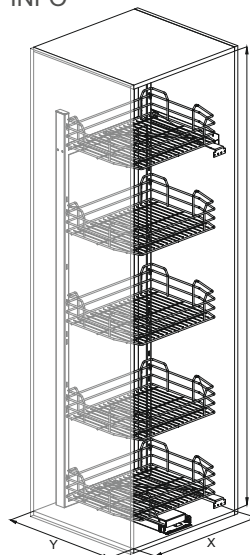

Колона за отваряема врата с панти, на 3 опорни точки с 5 кошници с плавно за модул 300 мм

Рамка за изтегляща
колона 1880 мм

Кошници - комплект 5 броя

Комплект плъзгачи с плавно

INFO

За шкаф 300
MAX 120°

ПЛЪЗГАЧИ THOMAS REGOUT