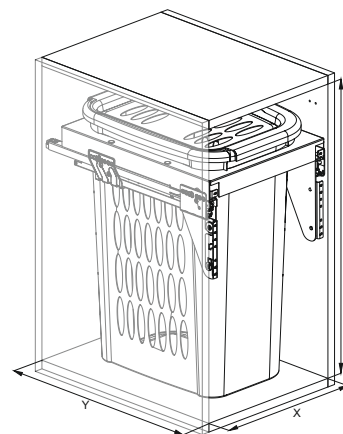

INFO

Плъзгачи GRASS

> <	X	Y	Z	LT	KG
450	410	505	600	53	40

Кош за пране 53 литра, за
модул 450 мм

Код: 3030-59000100

Цена: 355,90 лв с ДДС