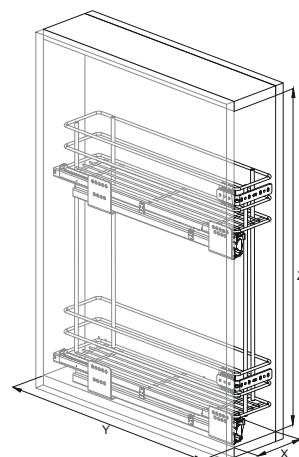

INFO

ПЛЪЗГАЧИ SIGE

	X	Y	Z	KG
150	110	295	520	10
		495		
200	160	495	520	10

Кошница за долен модул 150 мм

Код: 3030-002G00312

Цена: 108,30 лв с ДДС

Кошница за долен модул 200 мм

Код: 3030-002G00712

Цена: 128,60 лв с ДДС

Кошница за **горен** модул 150 мм

Код: 3030-002G01012

Цена: 85,20 лв с ДДС

ПОКРИТИЕ

Хром