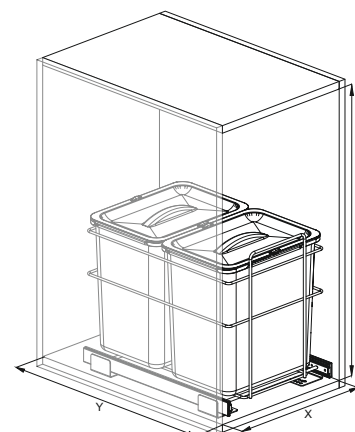

Кош за боклук 2 отделения 32 литра за модул 400 мм

Кош за боклук 2 отделения,
за модул 400 мм

Код: 3030-58000100

Цена: 93,00 лв с ДДС

ПЛЪЗГАЧИ SIGE

	X	Y	Z	LT	
400	340	470	400	32	20