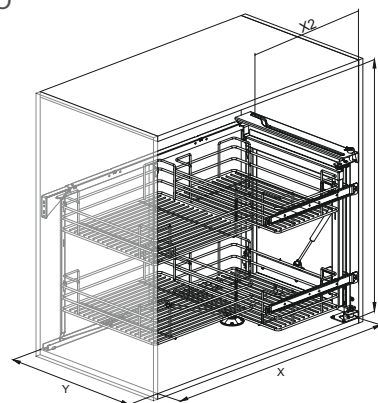

На снимката - лява версия.

Подсилващ лост за **Врата 600 мм:**

Код: 3030-35100110

Цена: 63,10 лв/4 бр с ДДС

INFO

ПЛЪЗГАЧИ THOMAS REGOUT

><	X	Y	Z	X2	KG
900	860-1000	505	600	450	35
1200	1100-1168	505	600	600	35