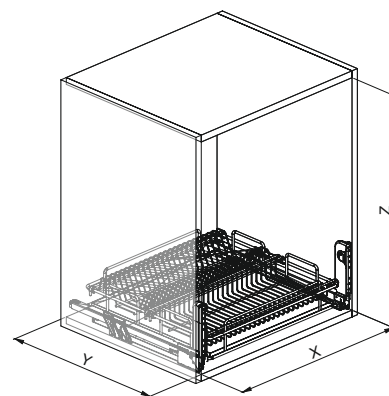

INFO

GUIDE GRASS - GRASS SLIDES

> <	X	Y	Z	KG
450	414	505	110	40
600	564	505	110	40

Отцедник, изтеглящ се под мивка
с плавно за модул 450 мм

Код: 3030-999T00612

Цена: 300,00 лв с ДДС

Отцедник, изтеглящ се под мивка
с плавно за модул 600 мм

Код: 3030-999T00512

Цена: 331,50 лв с ДДС

ПОКРИТИЕ

Хром