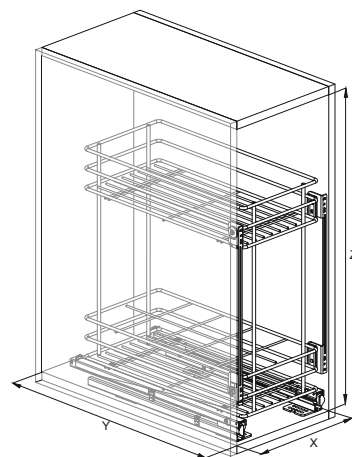

Кошница горен ред за модул 150 мм, дълбочина 295 мм

Кошница с ляво водене
пълно изтегляне
с плавно прибиране.
3-D реглаж на челото. Прецизно движение.

Допълнително:

065D

Разделител.

Разделител за бутилки

Код: 3030-065D00001

Кошница с място за бутилки,
плъзгачи с пълно изтегляне,
фиксиране на дъното, с плавно
затваряне.
3-D реглаж на челото. Прецизно движение.

INFO

ПЛЪЗГАЧИ SIGE

	X	Y	Z	 KG
300	255	495	520	30

Допълнително:

065D

Хром

Кошница за долен ред на 400 мм

Кошница за бутилки и хляб с плъзгачи пълно изтегляне с монтаж на пода с плавно прибиране.

Допълнително:

065D

Разделител.

Разделител за бутилки

Код: 3030-065D00001