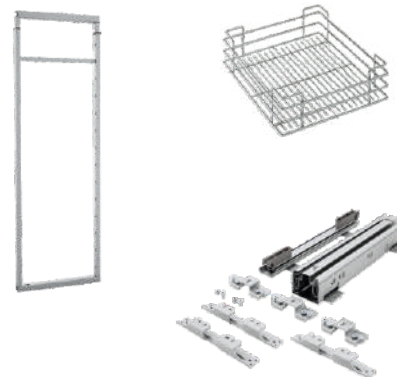

Разделител.

Разделител за бутилки

Код: 3030-065D00001

Цена: 5,50 лв/4 бр с ДДС

ПОКРИТИЕ

Хром

Изтегляща колона с 5 кошници с плавно затваряне за модули 300, 400 и 450 мм

257

GREEN LINE

ПЛЪЗГАЧИ THOMAS REGOUT

> <	X	Y	KG
300	250	505	80
400	350	505	80
450	400	505	80

ПОКРИТИЕ

Хром

	Долен плъзгач с плавно затваряне до 80 кг, k-т с планки	Рамка вис. 1880-2180мм или вис. 1615-1915 мм или вис. 1215-1515 мм	K-т от 5 кошници	Обща цена, лева с ДДС вис. 1880-2180мм
<u>модул 300 мм</u>	3030-257K01600	3030-255A00110 или 3030-255M00110 или 3030-255B00110	3030-251K02012	750,60 лв
<u>модул 400 мм</u>	3030-257K01700	3030-255A00110 или 3030-255M00110 или 3030-255B00110	3030-251K02112	772,20 лв
<u>модул 450 мм</u>	3030-257K01800	3030-255A00110 или 3030-255M00110 или 3030-255B00110	3030-251K02212	772,20 лв