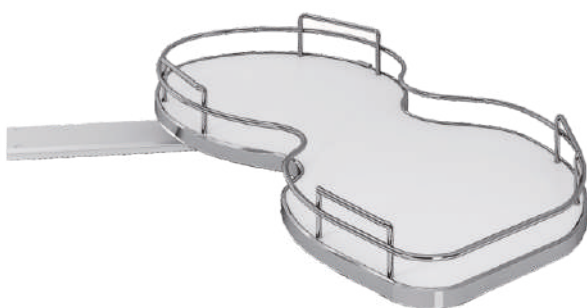

Рафтове изтеглящи за ъглов шкаф,
два броя с плътно дъно
с хромирана рамка.
Монтаж върху дъно.

На снимката - дясна версия.

Плавно за Облак, к-т с
амортисьори и за 2-та рафта

Код: 3030-37100003

Цена: 125,30 лв с ДДС