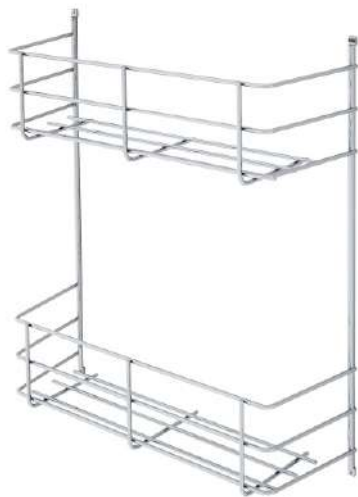

Допълнителен рафт за врати от 300 мм

	X	Y	Z
400	335	110	410.

Допълнителен рафт за врата
300 мм

Код: 3030-05900112

Цена: 22,40 лв с ДДС