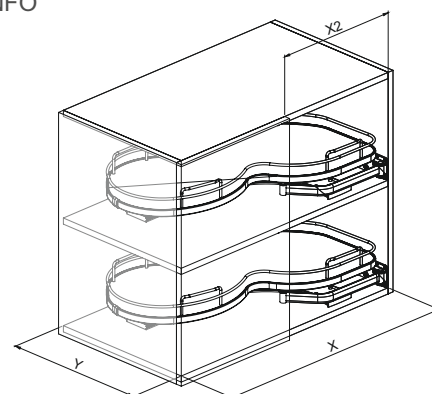

Рафтове изтеглящи за ъглов шкаф,
два броя с плътно дъно
с хромирана рамка.
Монтаж върху дъно.

На снимката - дясна версия.

Плавно за Облак, к-т с
амортисьори и за 2-та рафта

Код: 3030-37100003

Цена: 125,30 лв с ДДС

INFO

	X	X2	Y	
900	860	450	490	25
1000	910	600	490	25

Механизъм Облак за ъглов шкаф,
десен, к-т 2 рафта:

модул 900 - Код: 3030-371X002D12

Цена: 481,00 лв с ДДС

модул 1000 - Код: 3030-371X004D12

Цена: 530,00 лв с ДДС