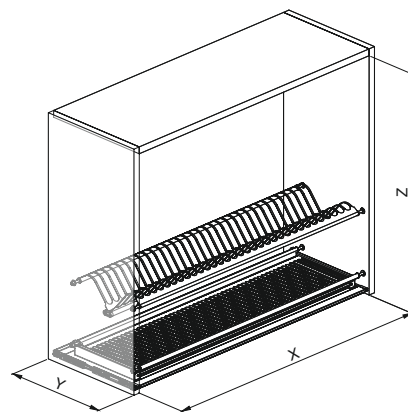

GOCCIA A GOCCIA

Отцедник за чинии и чаши за модул 600, 800 и 900 мм

Комплект отцедник
с тавичка. Inox AISI 201.

STANDARD

∅5 mm

INFO

> <	X	Y*
600	560-568	224

* Медусово между цифрите