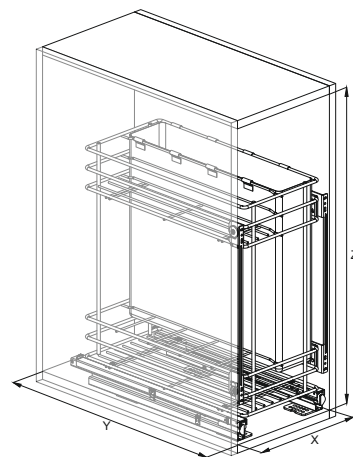

INFO

ПЛЪЗГАЧИ SIGE

	X	Y	Z	
400	355	445 495	520	30

Кошница за долен модул 400 мм

Код: 3030-006G00412

Цена: 203,30 лв с ДДС

ПОКРИТИЕ

Хром