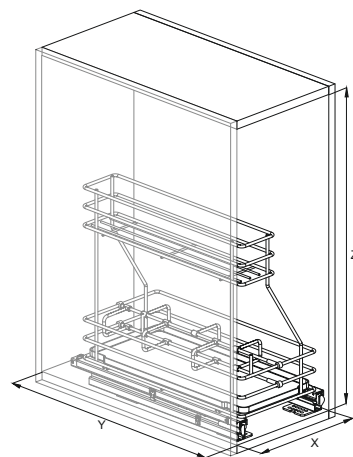

Кошница за под мивка на 300 и 450 мм

Кошница за препарати
двустранны, плъзгачи с пълно
отваряне, фиксирани на
дъното, комплект с тавичка
и разделители за бутилки.

INFO

ПЛЪЗГАЧИ SIGE

	X	Y	Z	
300	230	445	440	30
450	380	495	440	30

Кошница под мивка модул 450 мм
комплект с разделители

Код: 3030-060G00212

Цена: 197,00 лв с ДДС

Кошница под мивка модул 300 мм
комплект с разделители

Код: 3030-060G00412

Цена: 191,00 лв с ДДС

ПОКРИТИЕ

Хром